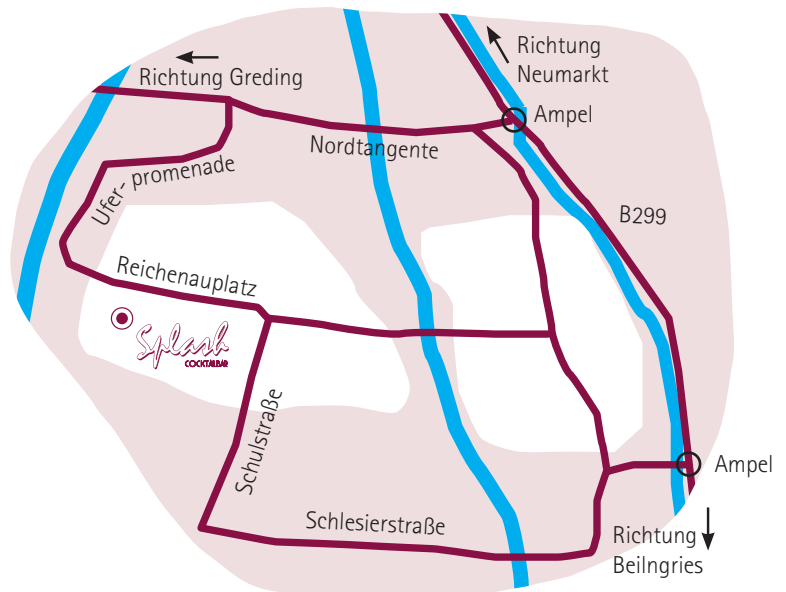

ANFAHRTSPLAN

COCKTAILBAR SPLASH

Reichenauplatz 8
92334 Berching
Telefon 08462/942270
info@cocktailbar-splash.de
www.cocktailbar-splash.de

Splash
COCKTAILBAR

WEGBESCHREIBUNG

AUTOBAHN A9 AUSFAHRT GREDDING

Fahren Sie über die St2237 Richtung Berching.
Von der Ortseinfahrt Berching über Gredinger Straße, Nordtangente und Uferpromenade zum Reichenauplatz.

AUTOBAHN A3 AUSFAHRT NEUMARKT

Folgen Sie der B299 bis nach Berching.
An der Ampel in Berching biegen sie rechts auf die Nordtangente ab und fahren über die Uferpromenade zum Reichenauplatz.

AUTOBAHN A9 AUSFAHRT DENKENDORF

Fahren Sie über die St2229 Richtung Beilngries. Ab Beilngries folgen Sie der B299 bis nach Berching.
An der Ampel in Berching (Netto Markt) biegen sie links auf die Maria-Hilf-Straße ab und über Schlesierstraße und Schulstraße zum Reichenauplatz.

AUTOBAHN A3 AUSFAHRT PARSBERG

Fahren Sie über die B8 in Richtung Seubersorf. Dort folgen Sie der St2251 nach Berching.
Überqueren Sie die Ampel in Berching (Netto Markt) auf die Maria-Hilf-Straße und fahren über Schlesierstraße und Schulstraße zum Reichenauplatz.