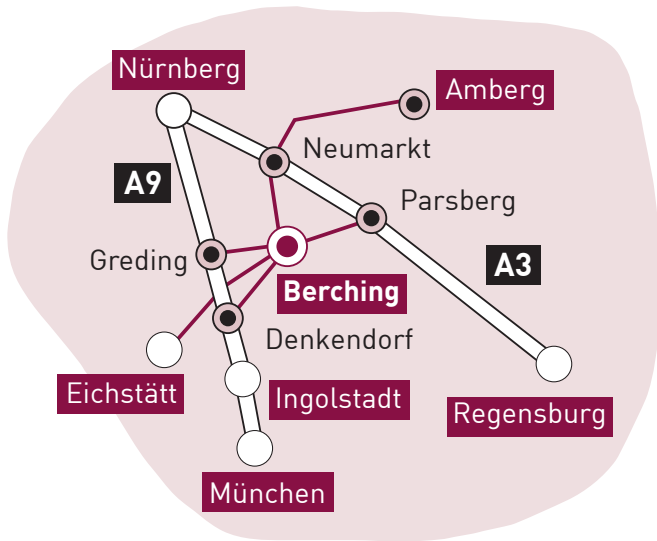

ANFAHRTSPLAN

COCKTAILBAR SPLASH

Reichenauplatz 8
92334 Berching
Telefon 08462/942270
info@cocktailbar-splash.de
www.cocktailbar-splash.de

Splash
COCKTAILBAR

WEGBESCHREIBUNG

AUTOBAHN A9 AUSFAHRT GREDDING

Fahren Sie über die St2237 Richtung Berching.
Von der Ortseinfahrt Berching über Gredinger Straße, Nordtangente und Uferpromenade zum Reichenauplatz.

AUTOBAHN A3 AUSFAHRT NEUMARKT

Folgen Sie der B299 bis nach Berching.
An der Ampel in Berching biegen sie rechts auf die Nordtangente ab und fahren über die Uferpromenade zum Reichenauplatz.

AUTOBAHN A9 AUSFAHRT DENKENDORF

Fahren Sie über die St2229 Richtung Beilngries. Ab Beilngries folgen Sie der B299 bis nach Berching.
An der Ampel in Berching (Netto Markt) biegen sie links auf die Maria-Hilf-Straße ab und über Schlesierstraße und Schulstraße zum Reichenauplatz.

AUTOBAHN A3 AUSFAHRT PARSBERG

Fahren Sie über die B8 in Richtung Seubersorf. Dort folgen Sie der St2251 nach Berching.
Überqueren Sie die Ampel in Berching (Netto Markt) auf die Maria-Hilf-Straße und fahren über Schlesierstraße und Schulstraße zum Reichenauplatz.